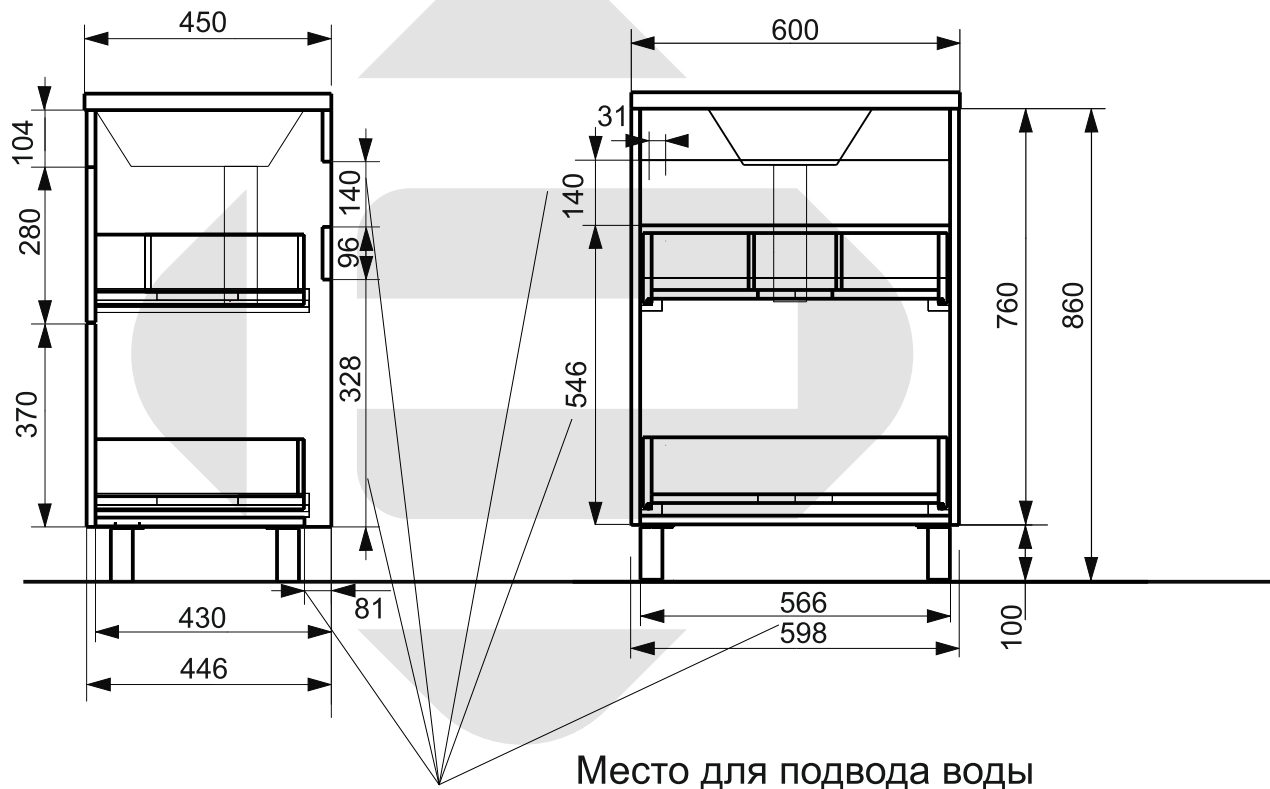

ESTET

г. Кострома, ул. Московская д. 105
тел. 8 (4942) 33 61 71

Тумба напольная KARE LUXE 2 ящика (ШхГхВ) 598 х446 х860

Схема монтажа комплекта мебели
Место для подвода воды
Тумба напольная «Kare Luxe 60» 2 ящика

Вид справа

МЕБЕЛЬ ДЛЯ ВАННЫХ КОМНАТ (СЕРИЯ KARE LUXE)

ООО «ЭСТЕТ»